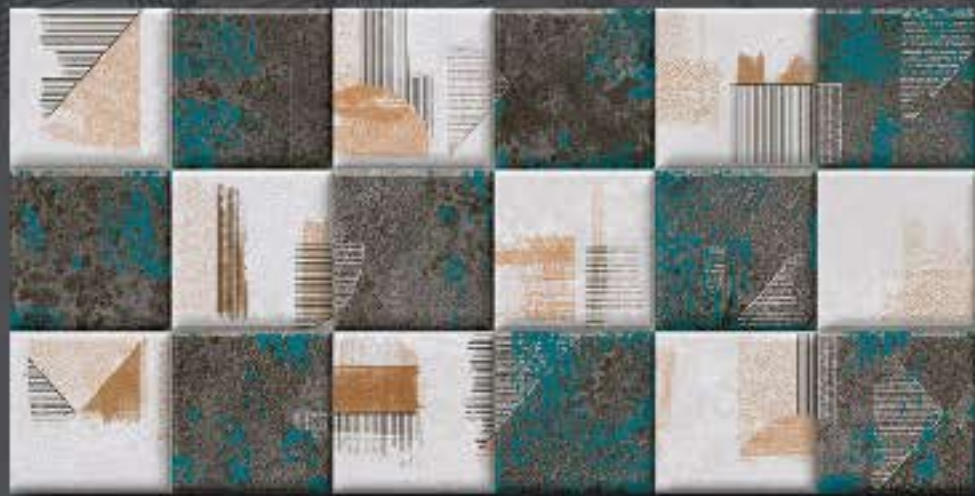

LT

HL-1

DK

300x600mm

**DIGITAL**  
WALL TILES

**MATT**

DESIGN No : 9029

LT