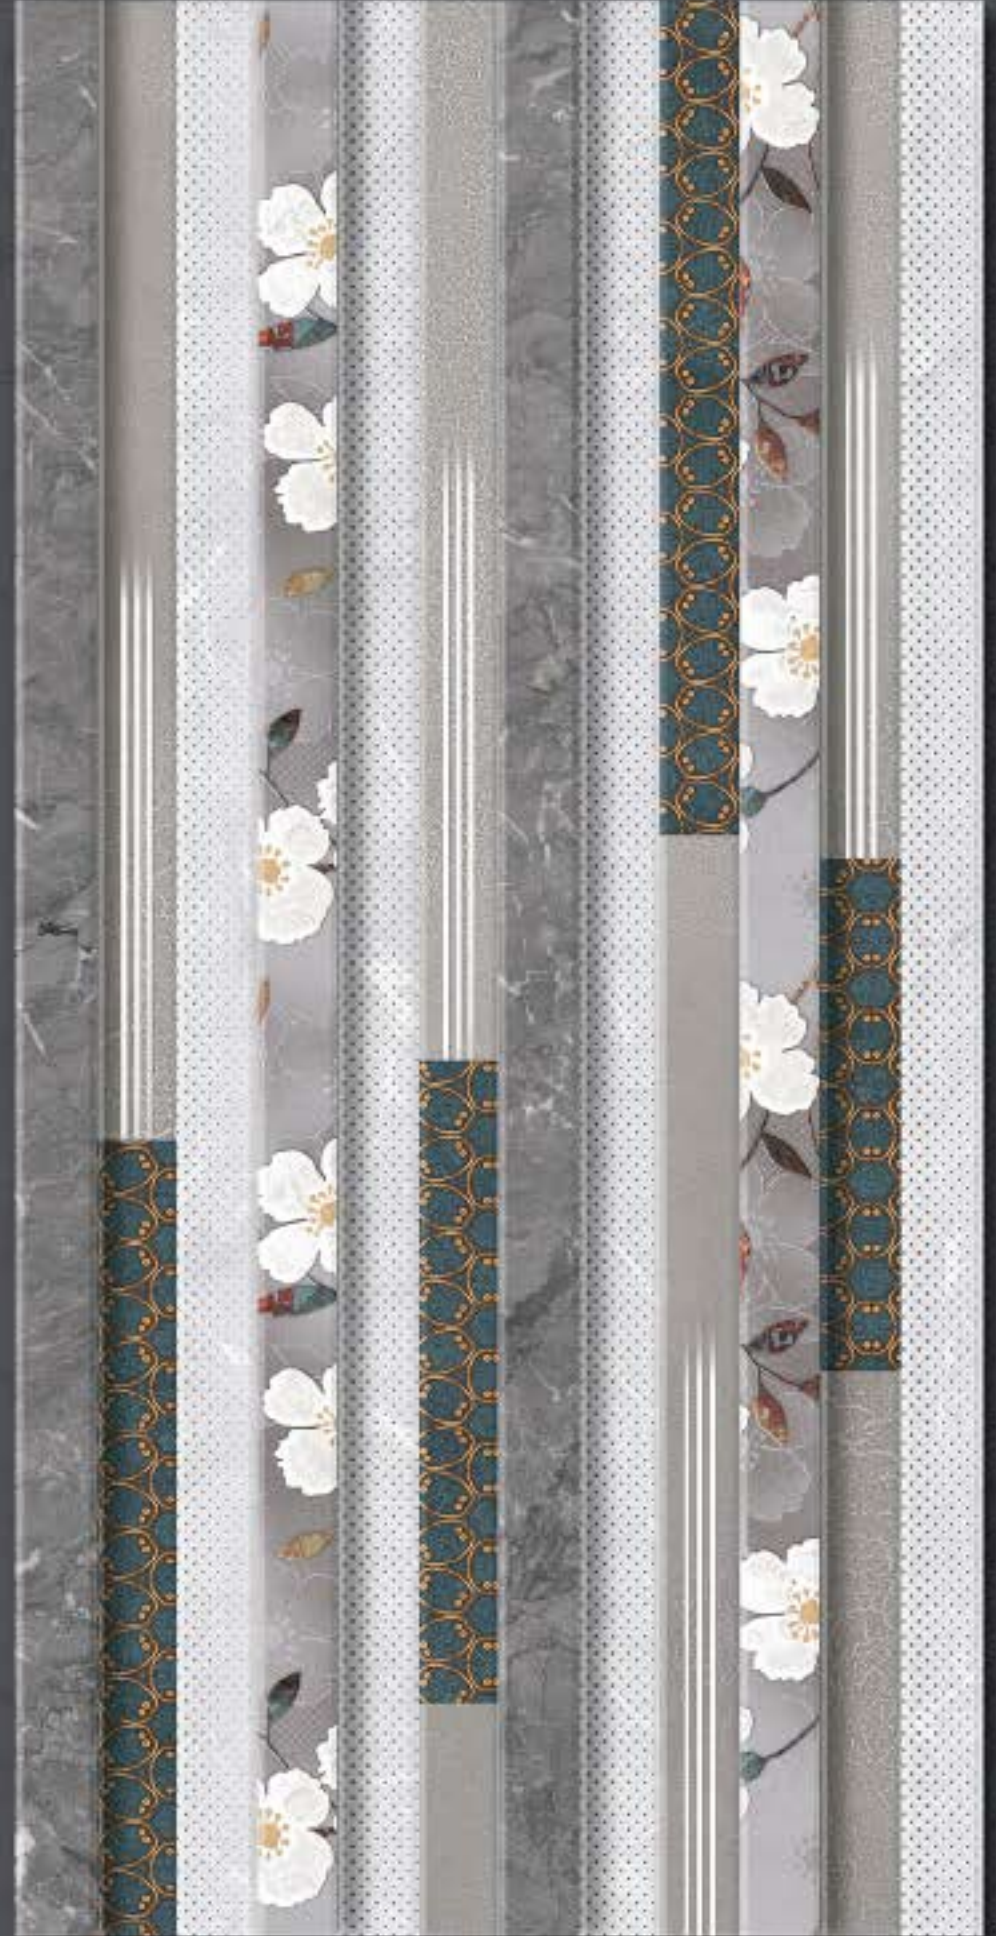

DK

300x600mm

**DIGITAL**  
WALL TILES

**MATT**

DESIGN No : 9039

LT

HL-1

DK