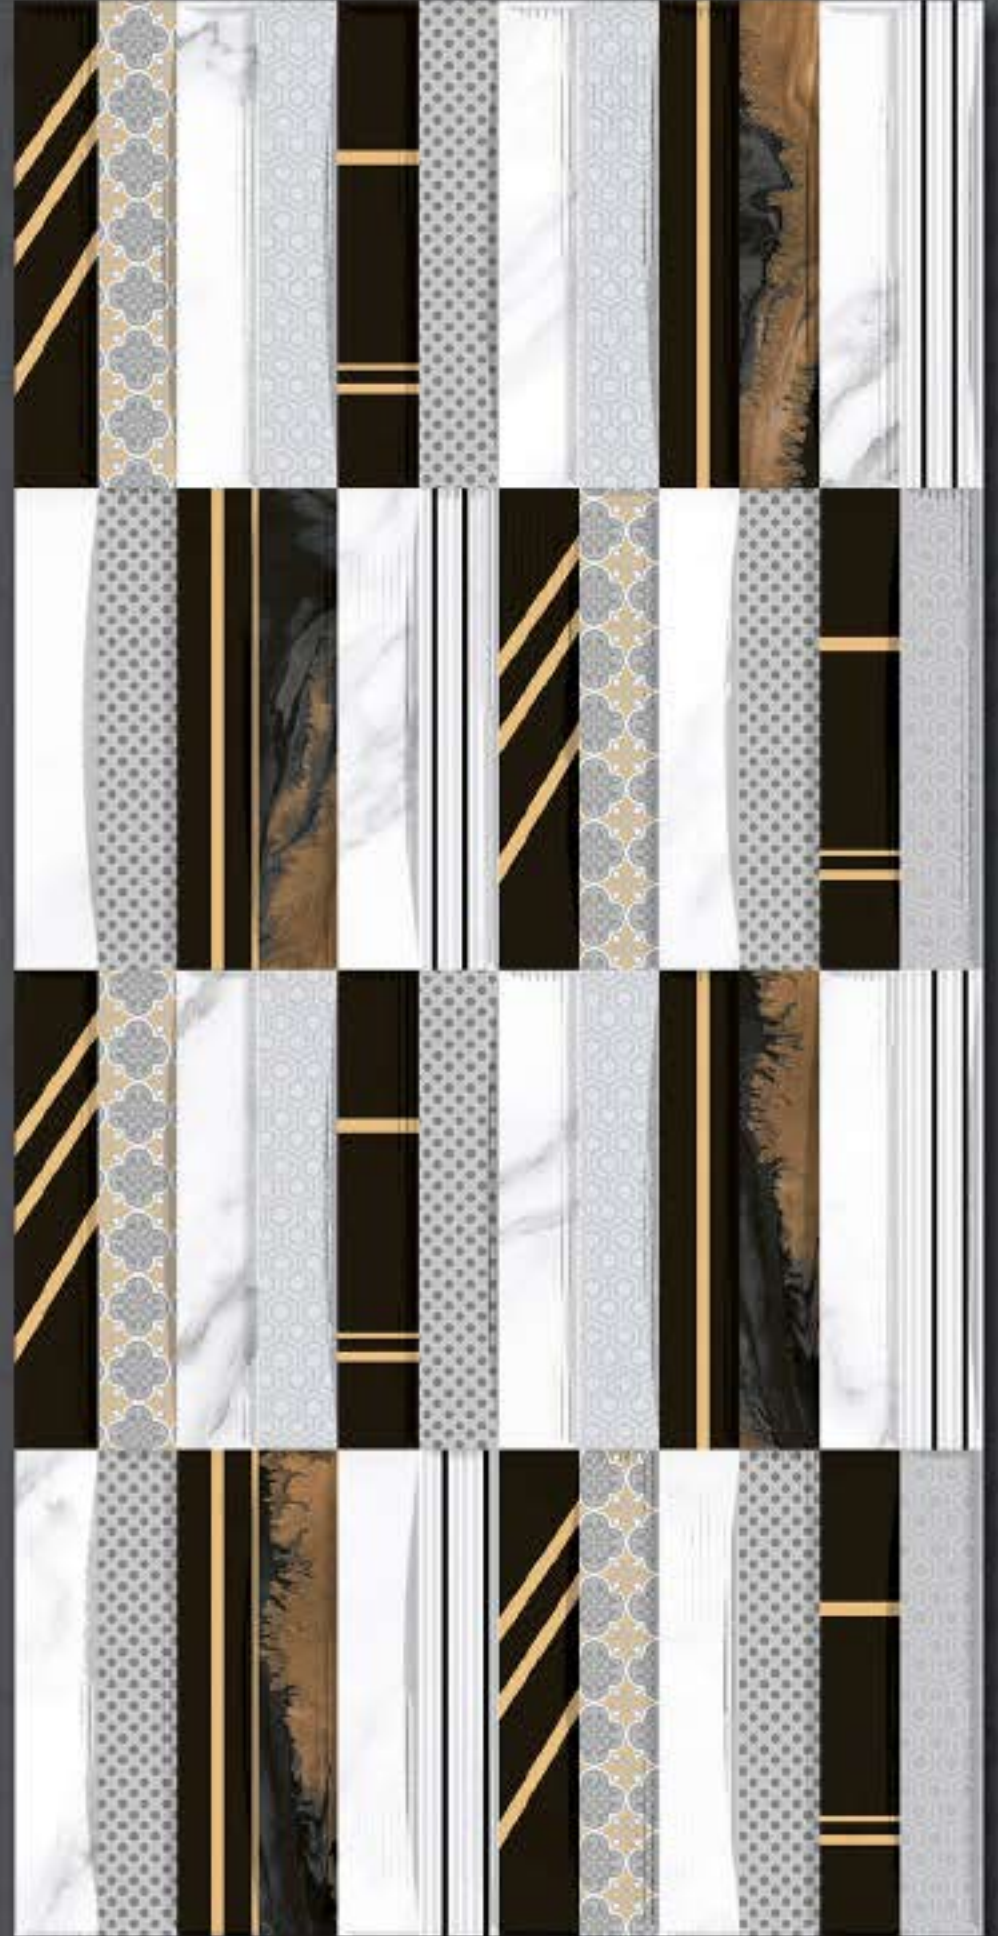

DESIGN No : 9042

LT

HL-2

LT

300x600mm

**DIGITAL**  
WALL TILES

**MATT**

DESIGN No : 9042