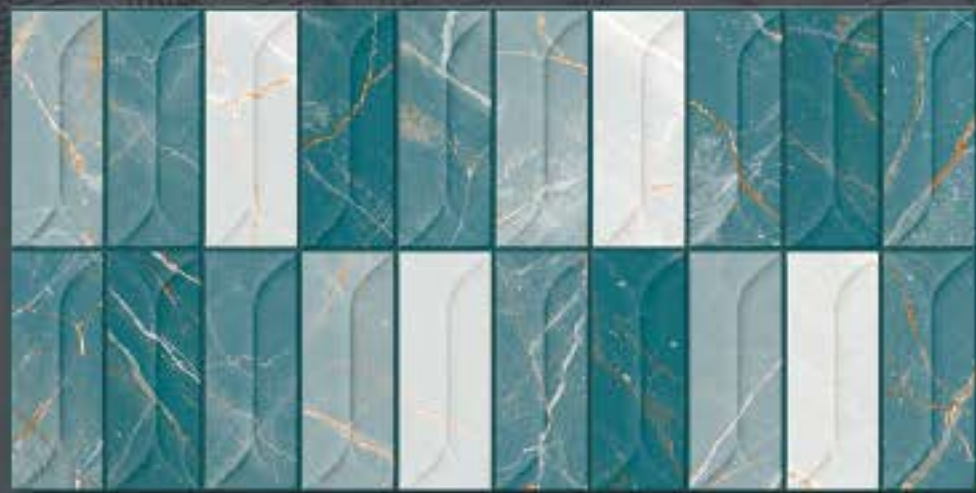

**300x600mm**

**DIGITAL  
WALL TILES**

**GLOSSY**

DESIGN No : 8501

LT

HL-1

DK

300x600mm