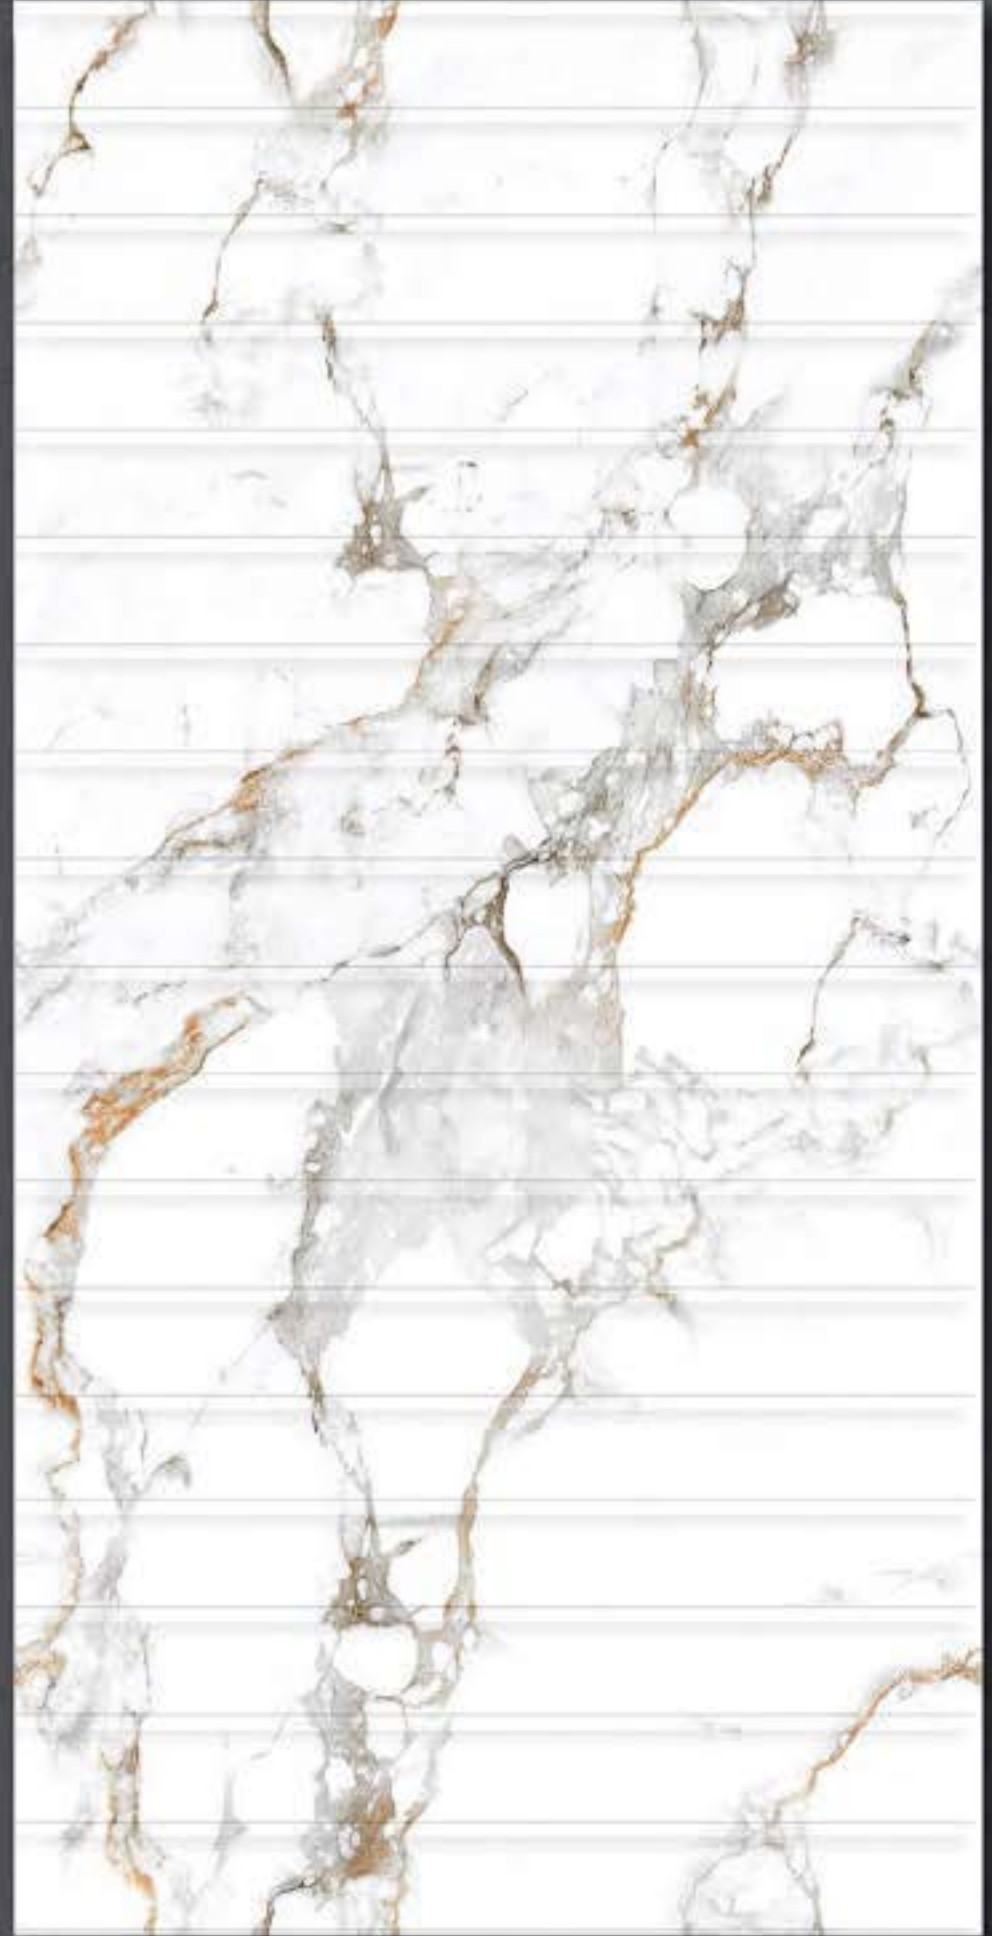

**GLOSSY**

**DESIGN No : 8498**

LT

HL-1

LT

**300x600mm**

**DIGITAL  
WALL TILES**

**GLOSSY**