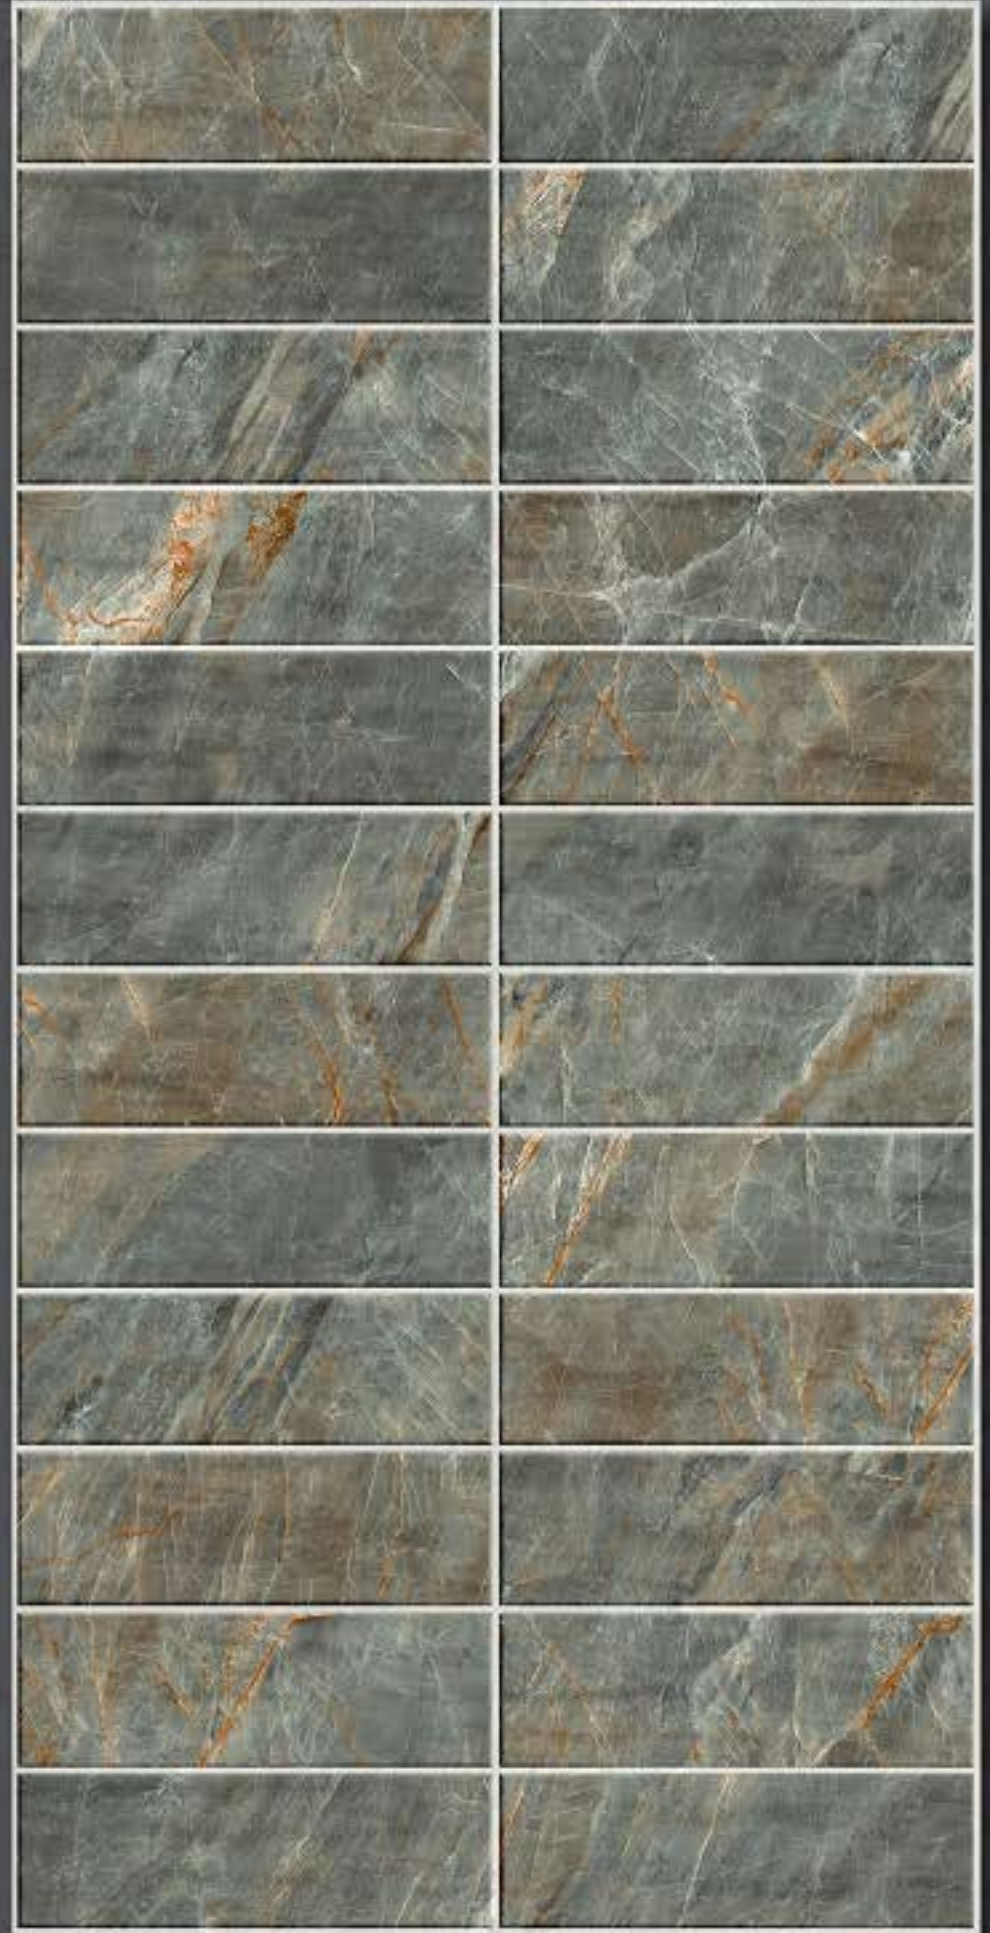

**DK**

**300x600mm**

**DIGITAL  
WALL TILES**

**GLOSSY**

DESIGN No : 8488

LT

HL-1

DK