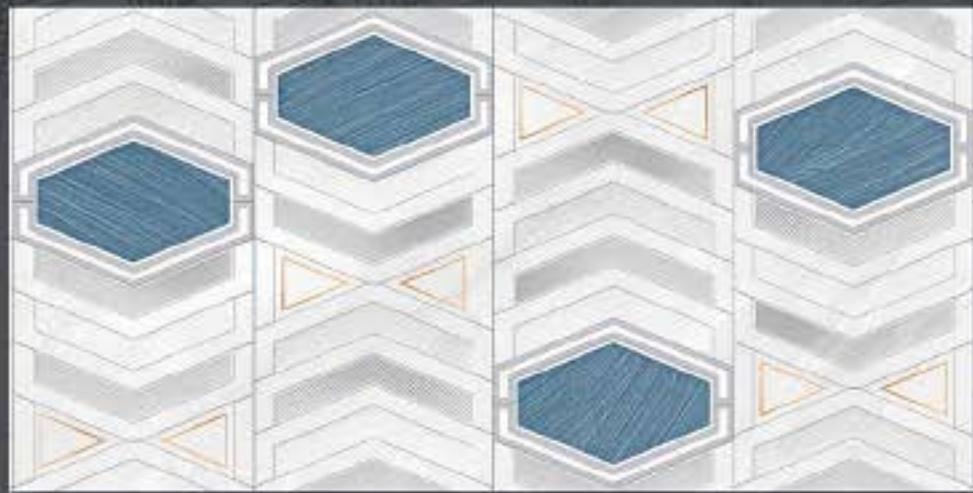

LT

HL-1

LT

300x600mm

**DIGITAL**  
WALL TILES

**GLOSSY**

DESIGN No : 8523

LT