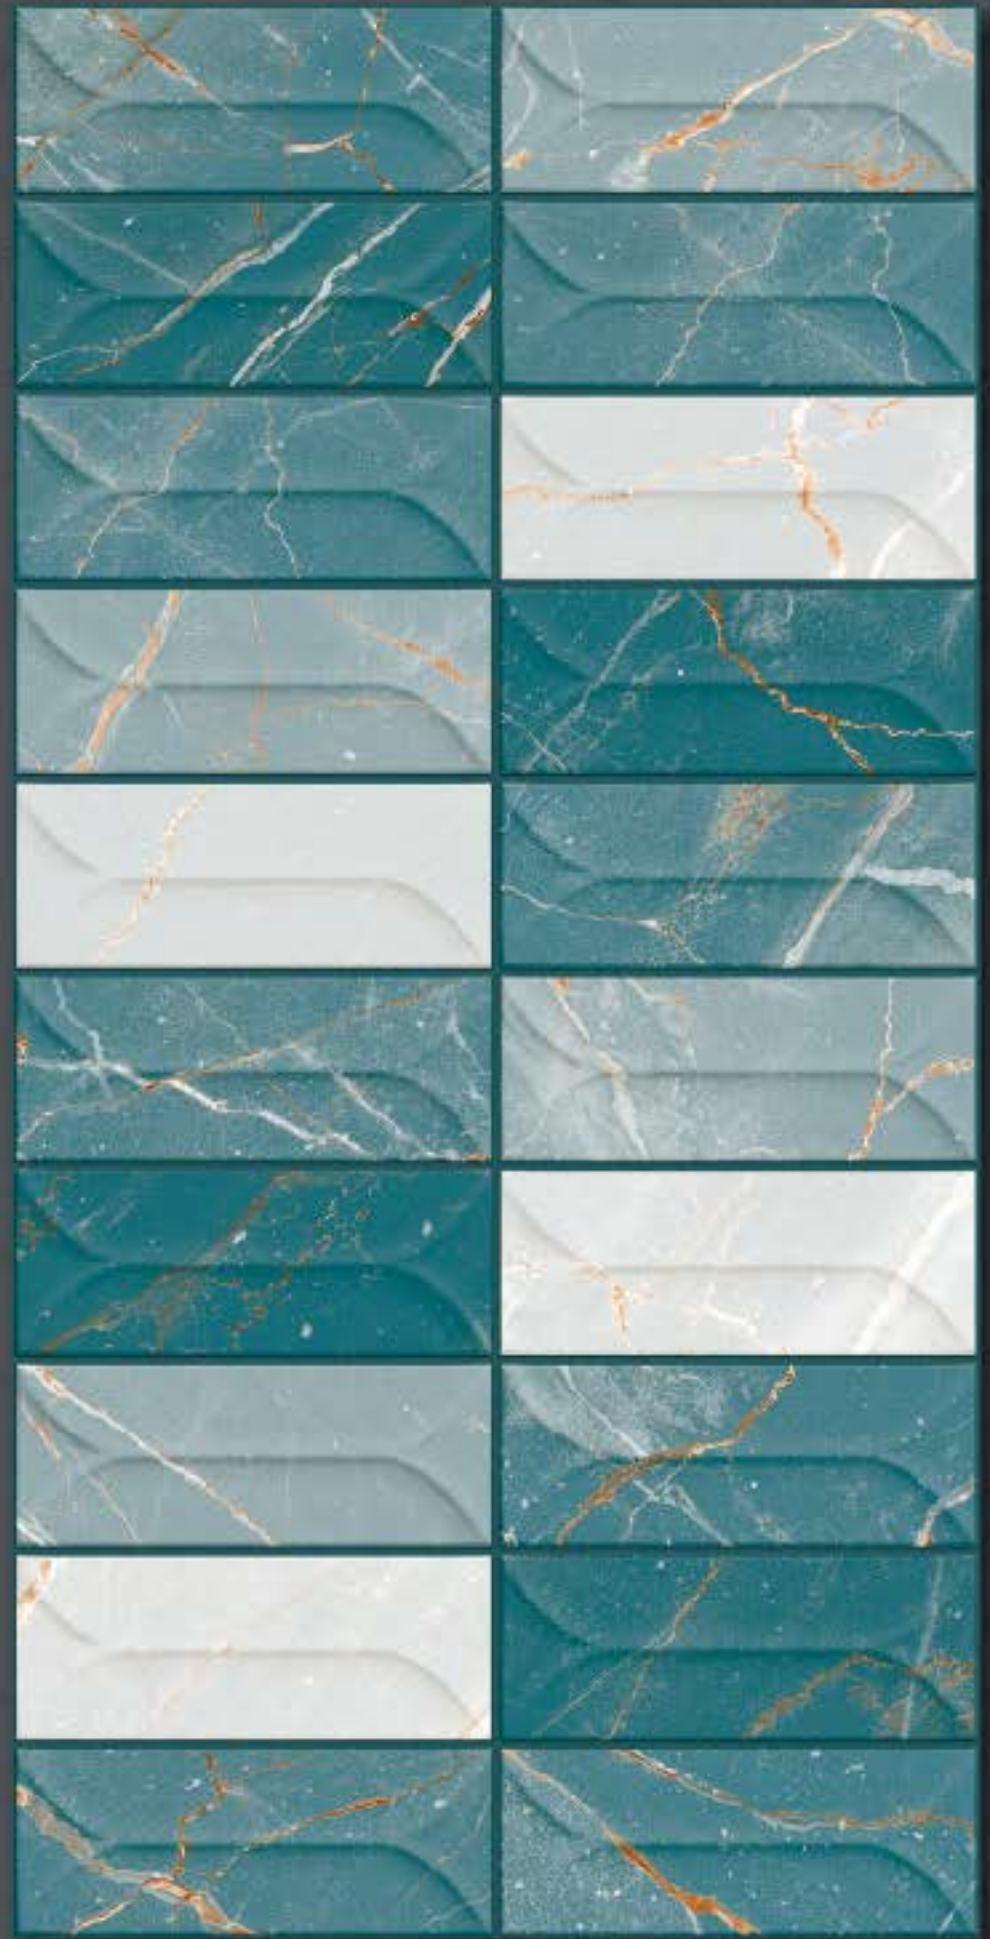

**300x600mm**

**DIGITAL  
WALL TILES**

**GLOSSY**

DESIGN No : 8501

LT

HL-1

DK

300x600mm