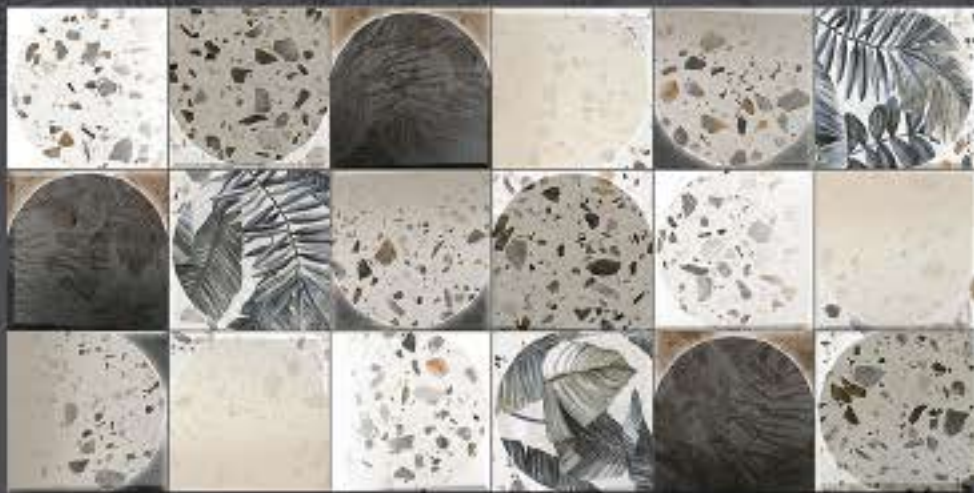

DESIGN No : 8310

DK

HL-1

DK

300x600mm

DIGITAL
WALL TILES

GLOSSY