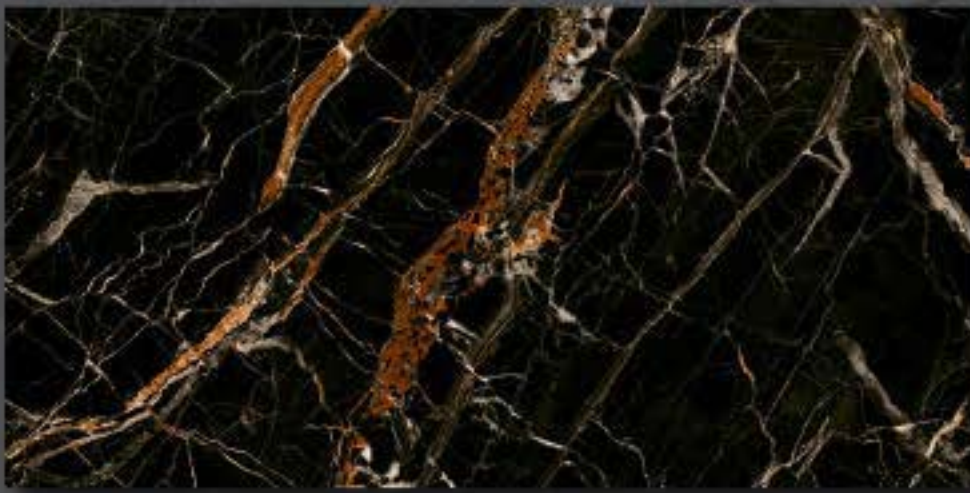

HL-2

DK

300x600mm

**DIGITAL
WALL TILES**

GLOSSY

DESIGN No : 8174

LT

HL-3