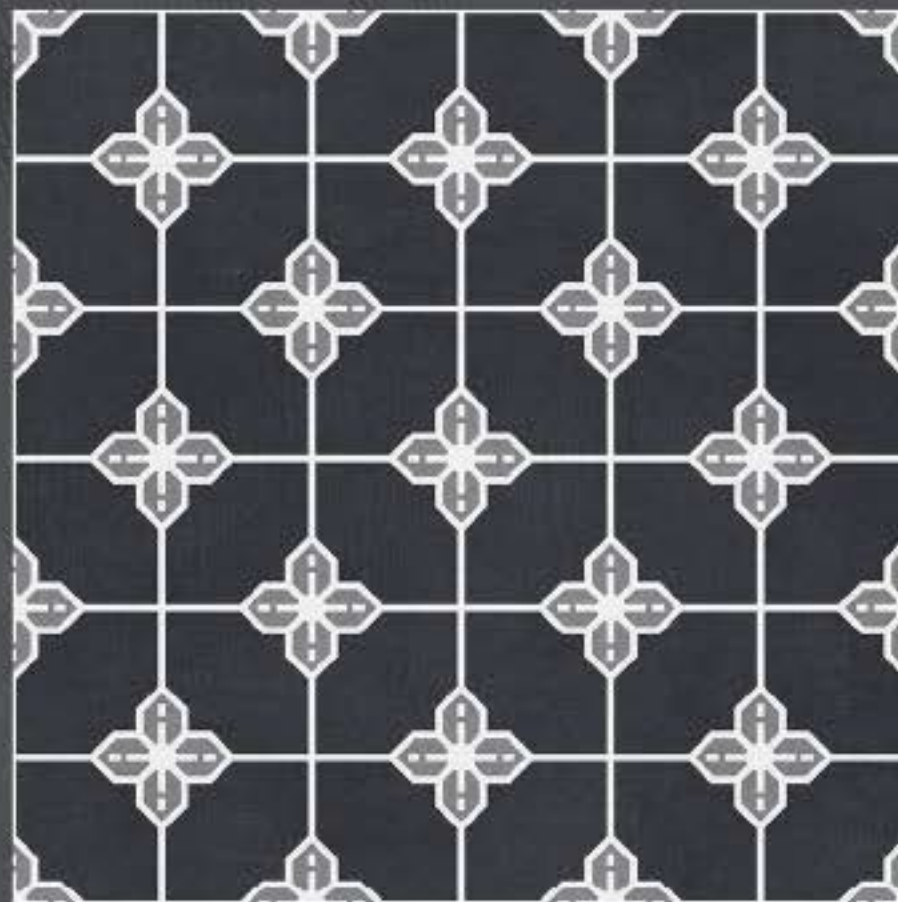

DESIGN No : MORROCON-352

300x300mm

**DIGITAL
WALL TILES**

MATT LUSTER

DESIGN No : MORROCON-353

300x300mm

**DIGITAL
WALL TILES**

MATT LUSTER